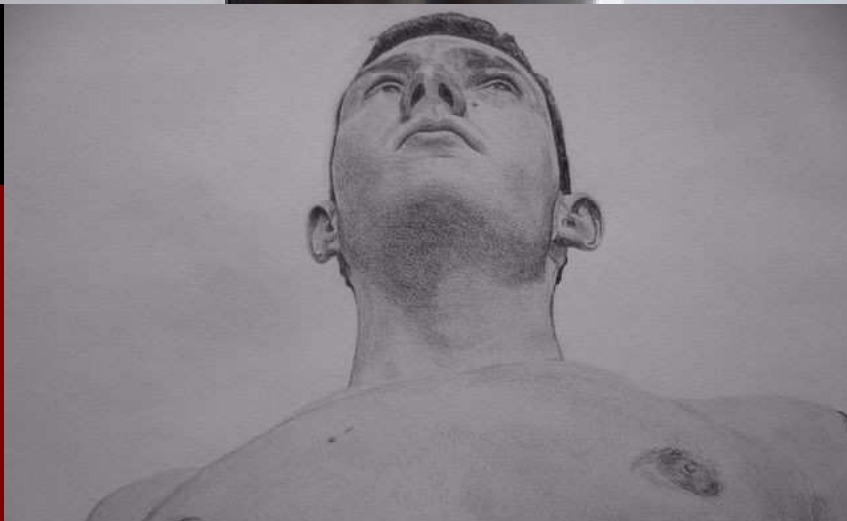

*Terre cuite patinée - Pièce unique
H21 x L10 x P8 cm*

190 €

Bijou de famille 3 (Saison 13)

*Terre cuite patinée - Pièce unique
H21 x L10 x P8 cm*

190 €

Parabole (Saison 16)
Terre cuite patinée - Pièce unique
H32 x L24 x P25 cm
390 €